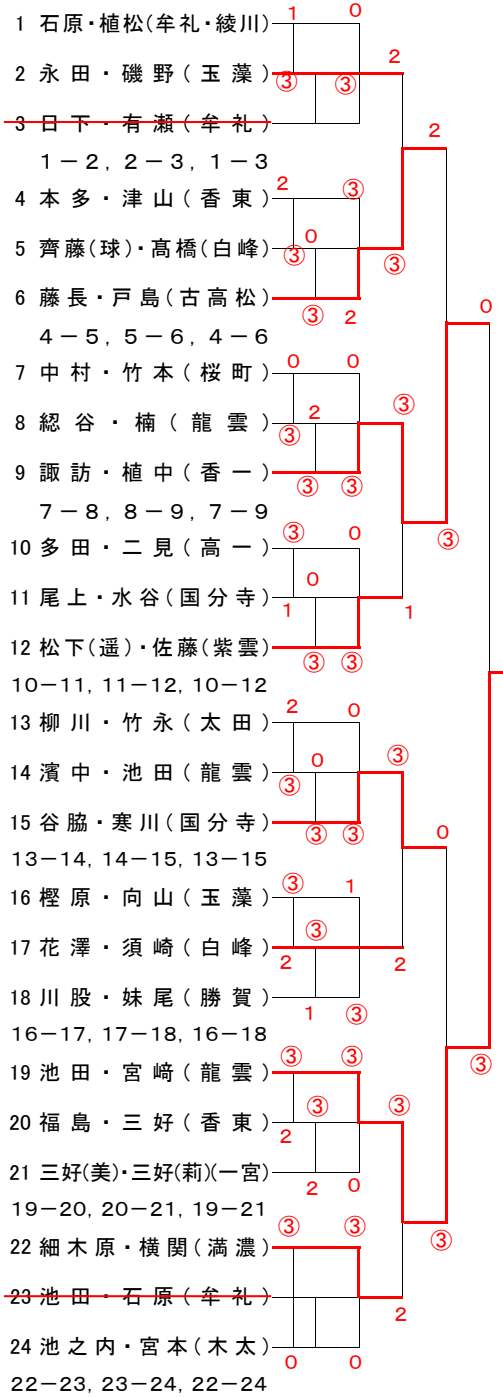

<中学生男子の部>

< A ブロック >

1 安藤・三好(太田)	③ ③
2 三宅・藤澤(香東)	0 1 2
3 黒瀬・寺尾(玉藻)	③ 0
1-2, 2-3, 1-3	
4 市川・和田(国分寺)	③ 2 ③
5 波多野・植田(桜町)	0 0
6 福居(汰)・岡瑠(香東)	③ ③
4-5, 5-6, 4-6	
7 山神・大西(丸亀西)	③ ③ ③
8 黒田・河田(木太)	③ ③ ③
9 平井・堀井(牟礼)	1 0 ③
7-8, 8-9, 7-9	
10 山田・岡(拓)(香東)	③ 0
11 中北・大山(桜町)	0 1 1
12 合田・鴨田(高一)	③ ③ 1
10-11, 11-12, 10-12	
13 大野(琥)・大野(司)(玉藻)	③ ③
14 森岡(永)・久留島(太田)	0 0 ③
15 越智・森(屋島)	③ 1
13-14, 14-15, 13-15	
16 岡田・小山(木太)	③ ③ 0
17 田中・宮崎(玉藻)	③ 2 ③
18 中村・森本(桜町)	1 0
16-17, 17-18, 16-18	
19 木田・秋山(丸亀西)	③ ③ ③
20 高橋・福居(真)(香東)	③ ③
21 森岡(虹)・山本(太田)	1 2 ③
19-20, 20-21, 19-21	

< C ブロック >

1 藤澤・飯間(玉藻)	③ ③
2 國方・松岡(木太)	0 1 ③
3 香西・鎌橋(協和)	③ 0
1-2, 2-3, 1-3	
4 森実・鷹尾(勇)(桜町・協和)	0 ③
5 岡田・竹林(太田)	2 0 ③
6 吉田・横山(颯)(高一)	③ 1
4-5, 5-6, 4-6	
7 豊嶋・猪本(香東)	2 ③ 1
8 大井・河野(協和)	③ 1 ③
9 鍵谷・高木(桜町)	③ 1
7-8, 8-9, 7-9	
10 古川・岡上(太田)	③ 1
11 本田・加持(香東)	0 1 0
12 黒川・中落(協和)	③ ③ 2
10-11, 11-12, 10-12	
13 谷本・濱本(附高)	③ ③
14 築山・鴨(協和)	1 ③ ③
15 小西・工藤(木太)	③ 0
13-14, 14-15, 13-15	
16 尾形・西谷(牟礼)	1 ③ ③
17 小柳・内宮(玉藻)	③ ③ ③
18 國安・福島(協和)	0 0
16-17, 17-18, 16-18	
19 植村・鈴木(桜町)	③ ③ ③
20 中塚・平野(協和)	0 1 1
21 河田・宮治(香東)	③ ③ ③
19-20, 20-21, 19-21	

< D ブロック >

1 平井・成清(木太)	③ 2
2 木村・鷹尾(洗)(協和)	1 ③ 0
3 真鍋・森実(桜町)	③ ③
1-2, 2-3, 1-3	
4 久間・梶谷(香東)	③ 0 ③
5 植松・池田(協和)	0 1 ③
6 佐藤・栗栖(太田)	③ ③
4-5, 5-6, 4-6	
7 高橋・三田村(玉藻)	③ ③ ③
8 富士・山本(協和)	0 1 ③
9 西村・柴田(附高)	③ 1
7-8, 8-9, 7-9	
10 満岡・岡田(桜町)	③ ③
11 櫻又・矢口(香東)	0 ③ ③
12 畑本・中山(協和)	③ 1 1
10-11, 11-12, 10-12	
13 長町・坂本(協和)	2 ③
14 筒井・木田(太田・玉藻)	③ 2 0
15 生田・野村(牟礼)	③ 2
13-14, 14-15, 13-15	
16 田井・横山(暖)(高一)	2 0 ③
17 高原・小島(協和)	③ ③ ③
18 山口・菊地(玉藻)	③ ③ ③
16-17, 17-18, 16-18	
19 松本・大島(附高)	③ ③ ③
20 中村・堀部(協和)	③ ③ 0
21 松本・平場(香東)	2 0
19-20, 20-21, 19-21	

<中学生女子の部>

< A ブロック >

< B ブロック >

< C ブロック >

< D ブロック >