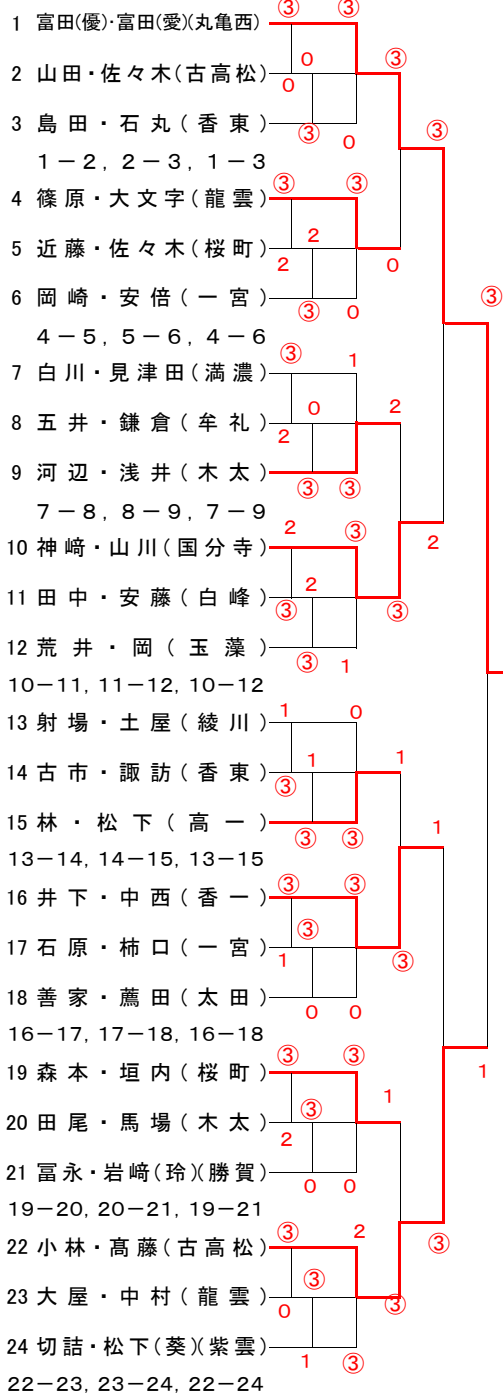

<中学生女子の部>

< A ブロック >