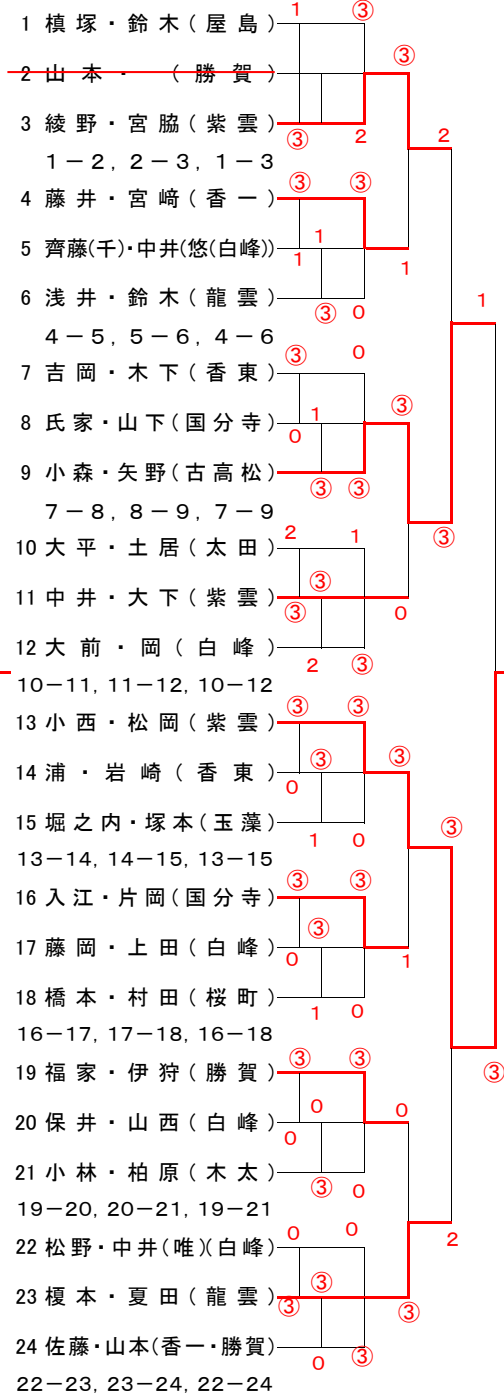

<中学生男子の部>

< A ブロック >

1 安藤・三好(太田)	③ ③
2 三宅・藤澤(香東)	0 1 2
3 黒瀬・寺尾(玉藻)	③ 0
1-2, 2-3, 1-3	
4 市川・和田(国分寺)	③ 2 ③
5 波多野・植田(桜町)	0 0
6 福居(汰)・岡瑠(香東)	③ ③
4-5, 5-6, 4-6	
7 山神・大西(丸亀西)	③ ③ ③
8 黒田・河田(木太)	③ ③ ③
9 平井・堀井(牟礼)	1 0 ③
7-8, 8-9, 7-9	
10 山田・岡(拓)(香東)	③ 0
11 中北・大山(桜町)	0 1 1
12 合田・鴨田(高一)	③ ③ 1
10-11, 11-12, 10-12	
13 大野(琥)・大野(司)(玉藻)	③ ③
14 森岡(永)・久留島(太田)	0 0 ③
15 越智・森(屋島)	③ 1
13-14, 14-15, 13-15	
16 岡田・小山(木太)	③ ③ 0
17 田中・宮崎(玉藻)	③ 2 ③
18 中村・森本(桜町)	1 0
16-17, 17-18, 16-18	
19 木田・秋山(丸亀西)	③ ③ ③
20 高橋・福居(真)(香東)	③ ③
21 森岡(虹)・山本(太田)	1 2 ③
19-20, 20-21, 19-21	

< C ブロック >

1 藤澤・飯間(玉藻)	③ ③
2 國方・松岡(木太)	0 1 ③
3 香西・鎌橋(協和)	③ 0
1-2, 2-3, 1-3	
4 森実・鷹尾(勇)(桜町・協和)	0 ③
5 岡田・竹林(太田)	2 0 ③
6 吉田・横山(颯)(高一)	③ 1
4-5, 5-6, 4-6	
7 豊嶋・猪本(香東)	2 ③ 1
8 大井・河野(協和)	③ 1 ③
9 鍵谷・高木(桜町)	③ 1
7-8, 8-9, 7-9	
10 古川・岡上(太田)	③ 1
11 本田・加持(香東)	0 1 0
12 黒川・中落(協和)	③ ③ 2
10-11, 11-12, 10-12	
13 谷本・濱本(附高)	③ ③
14 築山・鴨(協和)	1 ③ ③
15 小西・工藤(木太)	③ 0
13-14, 14-15, 13-15	
16 尾形・西谷(牟礼)	1 ③ ③
17 小柳・内宮(玉藻)	③ ③ ③
18 國安・福島(協和)	0 0
16-17, 17-18, 16-18	
19 植村・鈴木(桜町)	③ ③ ③
20 中塚・平野(協和)	0 1 1
21 河田・宮治(香東)	③ ③ ③
19-20, 20-21, 19-21	

< D ブロック >

1 平井・成清(木太)	③ 2
2 木村・鷹尾(洗)(協和)	1 ③ 0
3 真鍋・森実(桜町)	③ ③
1-2, 2-3, 1-3	
4 久間・梶谷(香東)	③ 0 ③
5 植松・池田(協和)	0 1 ③
6 佐藤・栗栖(太田)	③ ③
4-5, 5-6, 4-6	
7 高橋・三田村(玉藻)	③ ③ ③
8 富士・山本(協和)	0 1 ③
9 西村・柴田(附高)	③ 1
7-8, 8-9, 7-9	
10 満岡・岡田(桜町)	③ ③
11 櫻又・矢口(香東)	0 ③ ③
12 畑本・中山(協和)	③ 1 1
10-11, 11-12, 10-12	
13 長町・坂本(協和)	2 ③
14 筒井・木田(太田・玉藻)	③ 2 0
15 生田・野村(牟礼)	③ 2
13-14, 14-15, 13-15	
16 田井・横山(暖)(高一)	2 0 ③
17 高原・小島(協和)	③ ③ ③
18 山口・菊地(玉藻)	③ ③ ③
16-17, 17-18, 16-18	
19 松本・大島(附高)	③ ③ ③
20 中村・堀部(協和)	③ ③ 0
21 松本・平場(香東)	2 0
19-20, 20-21, 19-21	

<中学生女子の部>

< A ブロック >

< B ブロック >

< C ブロック >

< D ブロック >