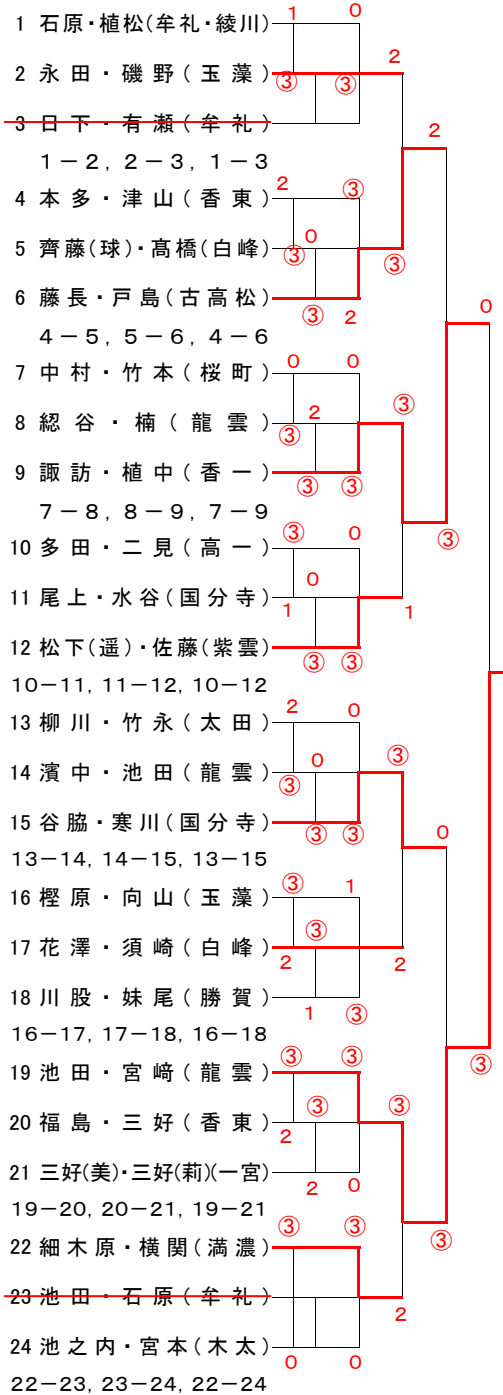

<中学生男子の部>

< A ブロック >

1 安藤・三好(太田)	③ ③
2 三宅・藤澤(香東)	0 1 2
3 黒瀬・寺尾(玉藻)	③ 0
1-2, 2-3, 1-3	
4 市川・和田(国分寺)	③ 2 ③
5 波多野・植田(桜町)	0 0
6 福居(汰)・岡瑠(香東)	③ ③
4-5, 5-6, 4-6	
7 山神・大西(丸亀西)	③ ③ ③
8 黒田・河田(木太)	③ ③ ③
9 平井・堀井(牟礼)	1 0 ③
7-8, 8-9, 7-9	
10 山田・岡(拓)(香東)	③ 0
11 中北・大山(桜町)	0 1 1
12 合田・鴨田(高一)	③ ③ 1
10-11, 11-12, 10-12	
13 大野(琥)・大野(司)(玉藻)	③ ③
14 森岡(永)・久留島(太田)	0 0 ③
15 越智・森(屋島)	③ 1
13-14, 14-15, 13-15	
16 岡田・小山(木太)	③ ③ 0
17 田中・宮崎(玉藻)	③ 2
18 中村・森本(桜町)	1 0
16-17, 17-18, 16-18	
19 木田・秋山(丸亀西)	③ ③ ③
20 高橋・福居(真)(香東)	③ ③
21 森岡(虹)・山本(太田)	1 2
19-20, 20-21, 19-21	

< C ブロック >

1 藤澤・飯間(玉藻)	③ ③
2 國方・松岡(木太)	0 1 ③
3 香西・鎌橋(協和)	③ 0
1-2, 2-3, 1-3	
4 森実・鷹尾(勇)(桜町・協和)	0 ③
5 岡田・竹林(太田)	2 0
6 吉田・横山(颯)(高一)	③ 1
4-5, 5-6, 4-6	
7 豊嶋・猪本(香東)	2 ③ 1
8 大井・河野(協和)	③ 1 ③
9 鍵谷・高木(桜町)	③ 1
7-8, 8-9, 7-9	
10 古川・岡上(太田)	③ 1
11 本田・加持(香東)	0 1 0
12 黒川・中落(協和)	③ ③ 2
10-11, 11-12, 10-12	
13 谷本・濱本(附高)	③ ③
14 築山・鴨(協和)	1 ③
15 小西・工藤(木太)	③ 0
13-14, 14-15, 13-15	
16 尾形・西谷(牟礼)	1 ③ ③
17 小柳・内宮(玉藻)	③ ③
18 國安・福島(協和)	0 0
16-17, 17-18, 16-18	
19 植村・鈴木(桜町)	③ ③ ③
20 中塚・平野(協和)	0 1 1
21 河田・宮治(香東)	③ 1
19-20, 20-21, 19-21	

< D ブロック >

1 平井・成清(木太)	③ 2
2 木村・鷹尾(洗)(協和)	1 ③ 0
<del>3 真鍋・森実(桜町)</del>	
1-2, 2-3, 1-3	
4 久間・梶谷(香東)	③ 0 ③
5 植松・池田(協和)	0 1
6 佐藤・栗栖(太田)	③ ③
4-5, 5-6, 4-6	
7 高橋・三田村(玉藻)	③ ③ ③
8 富士・山本(協和)	0 1 ③
9 西村・柴田(附高)	③ 1
7-8, 8-9, 7-9	
10 満岡・岡田(桜町)	③ ③
11 櫻又・矢口(香東)	0 ③ ③
12 畑本・中山(協和)	③ 1 1
10-11, 11-12, 10-12	
13 長町・坂本(協和)	2 ③
14 筒井・木田(太田・玉藻)	③ 2 0
15 生田・野村(牟礼)	③ 2
13-14, 14-15, 13-15	
16 田井・横山(暖)(高一)	2 0 2
17 高原・小島(協和)	③ ③ ③
18 山口・菊地(玉藻)	③ ③ ③
16-17, 17-18, 16-18	
19 松本・大島(附高)	③ ③ ③
20 中村・堀部(協和)	③ ③ 0
21 松本・平場(香東)	2 0
19-20, 20-21, 19-21	

<中学生女子の部>

< A ブロック >

< B ブロック >

< C ブロック >

< D ブロック >