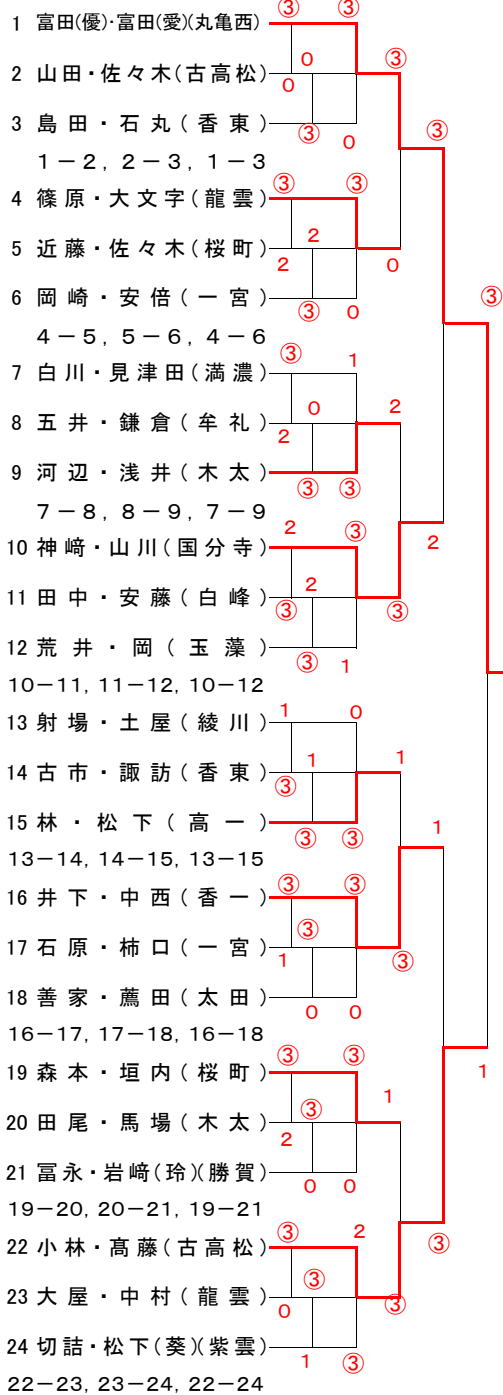

<中学生女子の部>

< A ブロック >