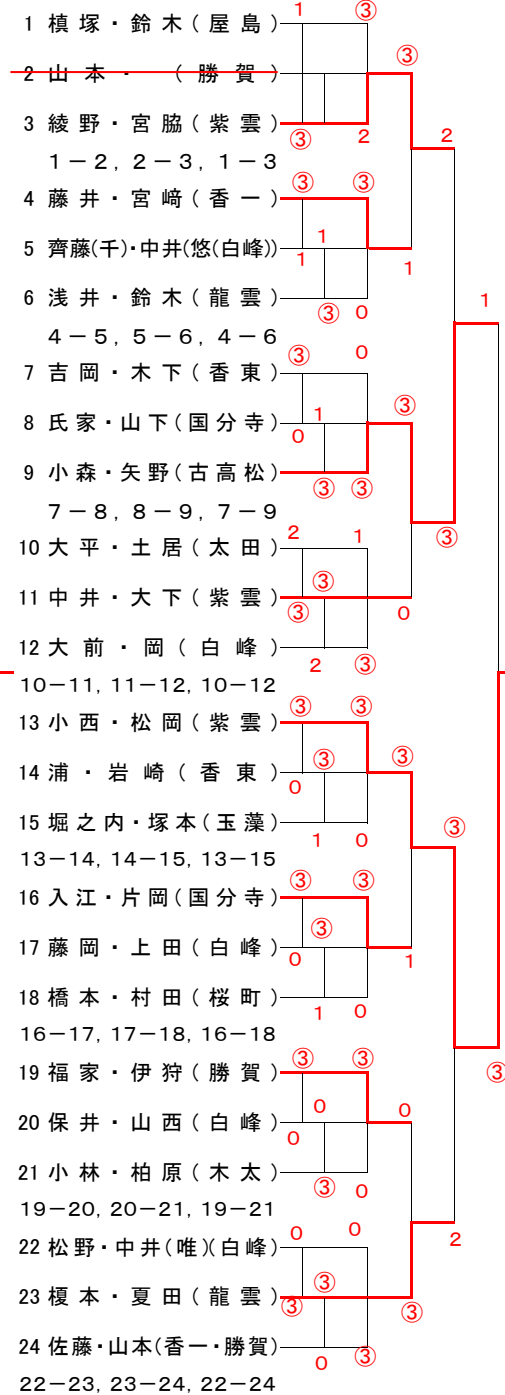

<中学生男子の部>

< A ブロック >

1 安藤・三好(太田)	③ ③
2 三宅・藤澤(香東)	0 1 2
3 黒瀬・寺尾(玉藻)	③ 0
1-2, 2-3, 1-3	
4 市川・和田(国分寺)	③ 2 ③
5 波多野・植田(桜町)	0 0
6 福居(汰)・岡瑠(香東)	③ ③
4-5, 5-6, 4-6	
7 山神・大西(丸亀西)	③ ③ ③
8 黒田・河田(木太)	③ ③ ③
9 平井・堀井(牟礼)	1 0 ③
7-8, 8-9, 7-9	
10 山田・岡(拓)(香東)	③ 0
11 中北・大山(桜町)	0 1 1
12 合田・鴨田(高一)	③ ③ 1
10-11, 11-12, 10-12	
13 大野(琥)・大野(司)(玉藻)	③ ③
14 森岡(永)・久留島(太田)	0 0 ③
15 越智・森(屋島)	③ 1
13-14, 14-15, 13-15	
16 岡田・小山(木太)	③ ③ 0
17 田中・宮崎(玉藻)	③ 2
18 中村・森本(桜町)	1 0
16-17, 17-18, 16-18	
19 木田・秋山(丸亀西)	③ ③ ③
20 高橋・福居(真)(香東)	③ ③
21 森岡(虹)・山本(太田)	1 2
19-20, 20-21, 19-21	

< C ブロック >

1 藤澤・飯間(玉藻)	③ ③
2 國方・松岡(木太)	0 1 ③
3 香西・鎌橋(協和)	③ 0
1-2, 2-3, 1-3	
4 森実・鷹尾(勇)(桜町・協和)	0 ③
5 岡田・竹林(太田)	2 0
6 吉田・横山(颯)(高一)	③ 1
4-5, 5-6, 4-6	
7 豊嶋・猪本(香東)	2 ③ 1
8 大井・河野(協和)	③ 1 ③
9 鍵谷・高木(桜町)	③ 1
7-8, 8-9, 7-9	
10 古川・岡上(太田)	③ 1
11 本田・加持(香東)	0 1 0
12 黒川・中落(協和)	③ ③ 2
10-11, 11-12, 10-12	
13 谷本・濱本(附高)	③ ③
14 築山・鴨(協和)	1 ③
15 小西・工藤(木太)	③ 0
13-14, 14-15, 13-15	
16 尾形・西谷(牟礼)	1 ③ ③
17 小柳・内宮(玉藻)	③ ③
18 國安・福島(協和)	0 0
16-17, 17-18, 16-18	
19 植村・鈴木(桜町)	③ ③ ③
20 中塚・平野(協和)	0 1 1
21 河田・宮治(香東)	③ 1
19-20, 20-21, 19-21	

< D ブロック >

1 平井・成清(木太)	③ 2
2 木村・鷹尾(洗)(協和)	1 ③ 0
<del>3 真鍋・森実(桜町)</del>	
1-2, 2-3, 1-3	
4 久間・梶谷(香東)	③ 0 ③
5 植松・池田(協和)	0 1
6 佐藤・栗栖(太田)	③ ③
4-5, 5-6, 4-6	
7 高橋・三田村(玉藻)	③ ③ ③
8 富士・山本(協和)	0 1 ③
9 西村・柴田(附高)	③ 1
7-8, 8-9, 7-9	
10 満岡・岡田(桜町)	③ ③
11 櫻又・矢口(香東)	0 ③ ③
12 畑本・中山(協和)	③ 1 1
10-11, 11-12, 10-12	
13 長町・坂本(協和)	2 ③
14 筒井・木田(太田・玉藻)	③ 2 0
15 生田・野村(牟礼)	③ 2
13-14, 14-15, 13-15	
16 田井・横山(暖)(高一)	2 0 2
17 高原・小島(協和)	③ ③ ③
18 山口・菊地(玉藻)	③ ③ ③
16-17, 17-18, 16-18	
19 松本・大島(附高)	③ ③ ③
20 中村・堀部(協和)	③ ③ 0
21 松本・平場(香東)	2 0
19-20, 20-21, 19-21	

<中学生女子の部>

< A ブロック >

< B ブロック >

< C ブロック >

< D ブロック >