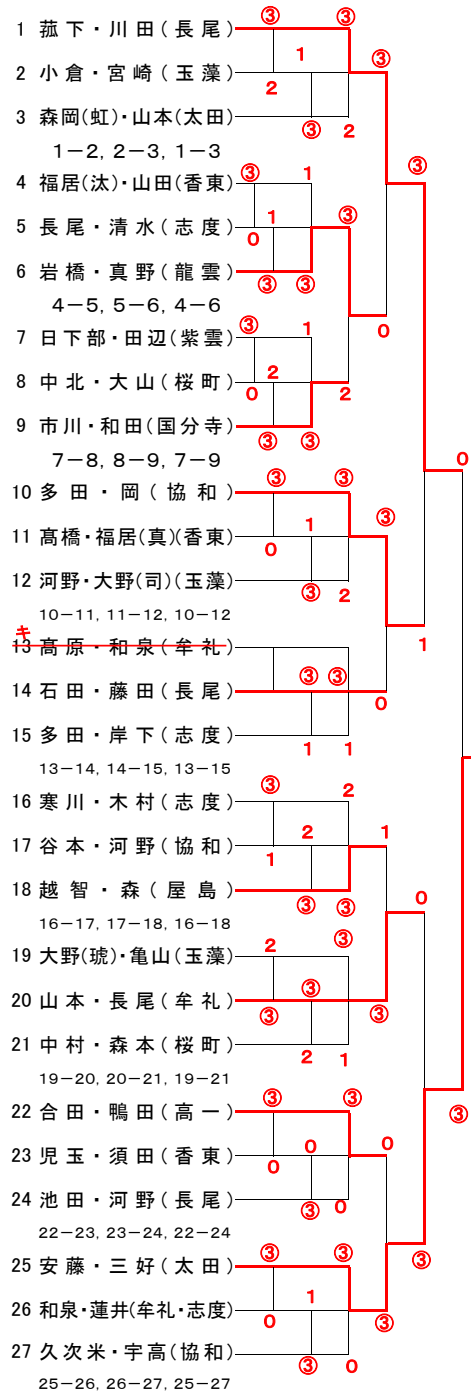

<中学生男子の部>

< A ブロック >

< B ブロック >

< C ブロック >

< D ブロック >

令和6年度 第9回冬季ジュニアランク別ソフトテニス交流大会

<中学生女子の部>

主催:カマタマーレスポーツクラブ
協賛:株式会社ルーセント

令和6年12月21日(土)
会場:高松市亀水運動センター

< A ブロック >

< B ブロック >

< C ブロック >

< D ブロック >

1	河辺・浅井(木太)	③	③
2	高橋・須崎(白峰)	0	1
3	植中・諏訪(香一)	③	1
4	安倍・石原(一宮)	③	2
5	永田・磯野(玉藻)	0	1
6	大屋・中村(龍雲)	③	③
7	森本・垣内(桜町)	③	③
8	古市・諏訪(香東)	0	1
9	川股・岩崎(玲)(勝賀)	0	0
10	林・松下(高一)	1	③
11	花澤・齊藤(球)(白峰)	③	③
12	善家・薦田(太田)	0	1
13	神崎・山川(国分寺)	③	③
14	池之内・植田(木太)	③	③
15	切詰・佐藤(紫雲)	2	1
16	篠原・大文字(龍雲)	1	③
17	田尾・馬場(木太)	③	③
18	田中・安藤(白峰)	1	0
19	松下(遥)・松下(葵)(紫雲)	③	③
20	岡崎・柿口(一宮)	1	③
21	島田・石丸(香東)	2	1
22	荒井・岡(玉藻)	2	2
23	近藤・佐々木(桜町)	③	2
24	谷脇・寒川(国分寺)	③	③
25	井下・小橋(香一・ファミリー)	③	③
26	北山・岩崎(心)(勝賀)	0	0
27	原・玉井(高)	③	③

19-20, 20-21, 19-21

1	橋本・三好(桜町)	2	③
2	寿賀・前田(勝賀)	③	③
3	三木・三野(白峰)	1	1
4	今井・石谷(国分寺)	2	0
5	谷・井戸(龍雲)	③	③
6	牟礼・坂本(紫雲)	2	③
7	杉尾・上原(木太)	0	1
8	山田・低田(屋島)	③	③
9	深谷・天雲(紫雲)	0	③
10	上田・山下(白峰)	1	③
11	上田・角谷(桜町)	③	③
12	大塚・上田(木太)	0	1
13	山本・河野(勝賀)	③	1
14	神内・安西(木太)	1	1
15	榎本・夏田(龍雲)	③	③
16	今泉・大津(太田)	0	③
17	藤本・岡田(屋島)	③	③
18	有岡・出田(香東・香一)	0	2
19	逸見・池内(紫雲・牟礼)	0	③
20	藤岡・谷本(白峰)	③	③
21	豊田・鶴川(桜町)	0	0

19-20, 20-21, 19-21