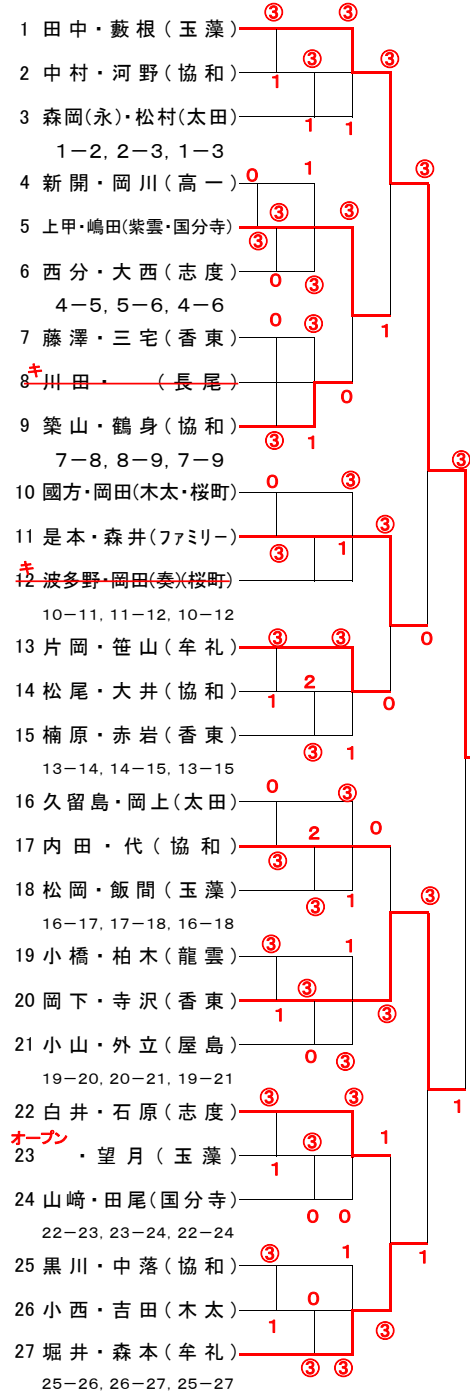

<中学生男子の部>

< A ブロック >

< B ブロック >

< C ブロック >

< D ブロック >

令和6年度 第9回冬季ジュニアランク別ソフトテニス交流大会

<中学生女子の部>

主催:カマタマーレスポーツクラブ
協賛:株式会社ルーセント

令和6年12月21日(土)
会場:高松市亀水運動センター

< A ブロック >

< B ブロック >

< C ブロック >

< D ブロック >

1	河辺・浅井(木太)	③	③
2	高橋・須崎(白峰)	0	1
3	植中・諏訪(香一)	③	1
4	安倍・石原(一宮)	③	2
5	永田・磯野(玉藻)	0	1
6	大屋・中村(龍雲)	③	③
7	森本・垣内(桜町)	③	③
8	古市・諏訪(香東)	0	1
9	川股・岩崎(玲)(勝賀)	0	0
10	林・松下(高一)	1	③
11	花澤・齊藤(球)(白峰)	③	③
12	善家・薦田(太田)	0	1
13	神崎・山川(国分寺)	③	③
14	池之内・植田(木太)	③	③
15	切詰・佐藤(紫雲)	2	1
16	篠原・大文字(龍雲)	1	③
17	田尾・馬場(木太)	③	③
18	田中・安藤(白峰)	1	0
19	松下(遥)・松下(葵)(紫雲)	③	③
20	岡崎・柿口(一宮)	1	③
21	島田・石丸(香東)	2	1
22	荒井・岡(玉藻)	2	2
23	近藤・佐々木(桜町)	③	2
24	谷脇・寒川(国分寺)	③	③
25	井下・小橋(香一・ファミリー)	③	③
26	北山・岩崎(心)(勝賀)	0	0
27	原・玉井(高)	③	③

25-26, 26-27, 25-27

1	池田・宮崎(龍雲)	③	③
2	水谷・山下(国分寺)	0	③
3	綾野・大林(紫雲)	1	1
4	柳川・竹永(太田)	0	0
5	金子(汐)・浪越(ファミリー)	③	③
6	多田・二見(高一)	2	③
7	櫻原・向山(玉藻)	③	③
8	沖・福家(唯)(白峰・勝賀)	1	2
9	槇塚・鈴木(屋島)	③	1
10	佐藤・横田(香一)	0	③
11	富永・妹尾(勝賀)	③	③
12	中村・竹本(桜町)	③	1
13	浮田・佐々木(木太)	③	1
14	松野・申井(唯)(白峰)	③	③
15	氏家・中尾(国分寺)	2	③
16	大前・岡(白峰)	③	1
17	藤井・宮崎(香一)	1	0
18	総谷・東原(龍雲)	③	③
19	谷上・松岡(紫雲)	③	2
20	オープン 松崎・(高一)	2	③
21	福島・藤澤(香東)	2	③
22	三好(美)・倉光(一宮)	2	0
23	横山・八矢(木太)	③	③
24	金子(花)・鈴木(ファミリー)	③	③
25	尾上・山内(国分寺)	③	③
26	多田・松野(香一・玉藻)	2	③
27	山本・伊狩(勝賀)	1	0

19-20, 20-21, 19-21