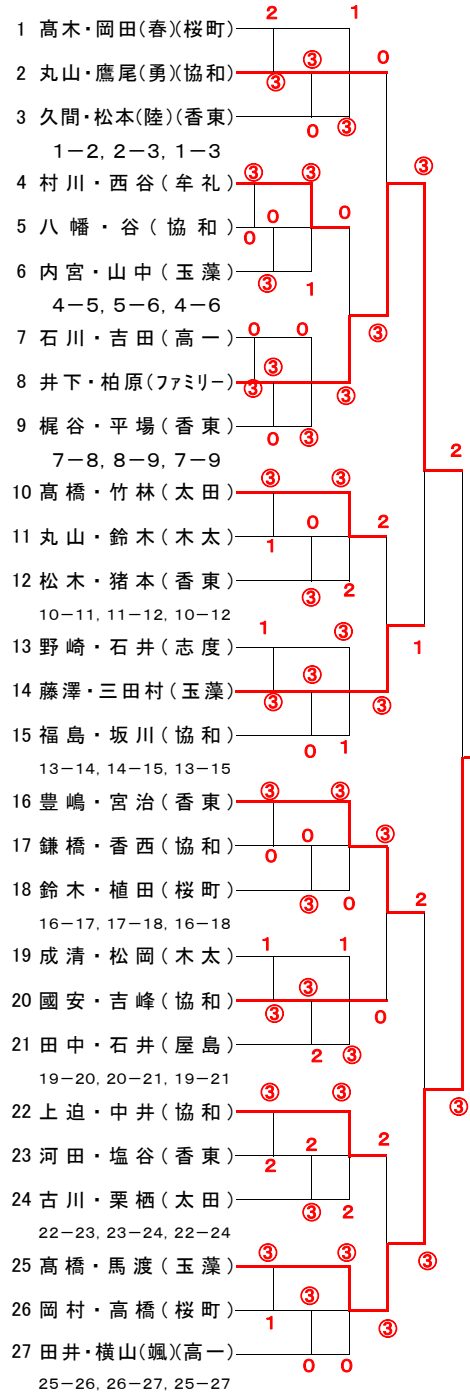

<中学生男子の部>

< A ブロック >

< B ブロック >

< C ブロック >

< D ブロック >

令和6年度 第9回冬季ジュニアランク別ソフトテニス交流大会

<中学生女子の部>

主催:カマタマーレスポーツクラブ
協賛:株式会社ルーセント

令和6年12月21日(土)
会場:高松市亀水運動センター

< A ブロック >

< B ブロック >

< C ブロック >

< D ブロック >

1	河辺・浅井(木太)	③	③
2	高橋・須崎(白峰)	0	1
3	植中・諏訪(香一)	③	1
4	安倍・石原(一宮)	③	2
5	永田・磯野(玉藻)	0	1
6	大屋・中村(龍雲)	③	③
7	森本・垣内(桜町)	③	③
8	古市・諏訪(香東)	0	1
9	川股・岩崎(玲)(勝賀)	0	0
10	林・松下(高一)	1	③
11	花澤・齊藤(球)(白峰)	③	③
12	善家・薦田(太田)	0	1
13	神崎・山川(国分寺)	③	③
14	池之内・植田(木太)	③	③
15	切詰・佐藤(紫雲)	2	1
16	篠原・大文字(龍雲)	1	③
17	田尾・馬場(木太)	③	③
18	田中・安藤(白峰)	1	0
19	松下(遥)・松下(葵)(紫雲)	③	③
20	岡崎・柿口(一宮)	1	③
21	島田・石丸(香東)	2	1
22	荒井・岡(玉藻)	2	2
23	近藤・佐々木(桜町)	③	2
24	谷脇・寒川(国分寺)	③	③
25	井下・小橋(香一・ファミリー)	③	③
26	北山・岩崎(心)(勝賀)	0	0
27	原・玉井(高)	③	③

19-20, 20-21, 19-21

1	橋本・三好(桜町)	2	③
2	寿賀・前田(勝賀)	③	③
3	三木・三野(白峰)	1	1
4	今井・石谷(国分寺)	2	0
5	谷・井戸(龍雲)	③	③
6	牟礼・坂本(紫雲)	2	③
7	杉尾・上原(木太)	0	1
8	山田・低田(屋島)	③	③
9	深谷・天雲(紫雲)	0	③
10	上田・山下(白峰)	1	③
11	上田・角谷(桜町)	③	③
12	大塚・上田(木太)	0	1
13	山本・河野(勝賀)	③	1
14	神内・安西(木太)	1	1
15	榎本・夏田(龍雲)	③	③
16	今泉・大津(太田)	0	③
17	藤本・岡田(屋島)	③	③
18	有岡・出田(香東・香一)	0	2
19	逸見・池内(紫雲・牟礼)	0	③
20	藤岡・谷本(白峰)	③	③
21	豊田・鶴川(桜町)	0	0

19-20, 20-21, 19-21