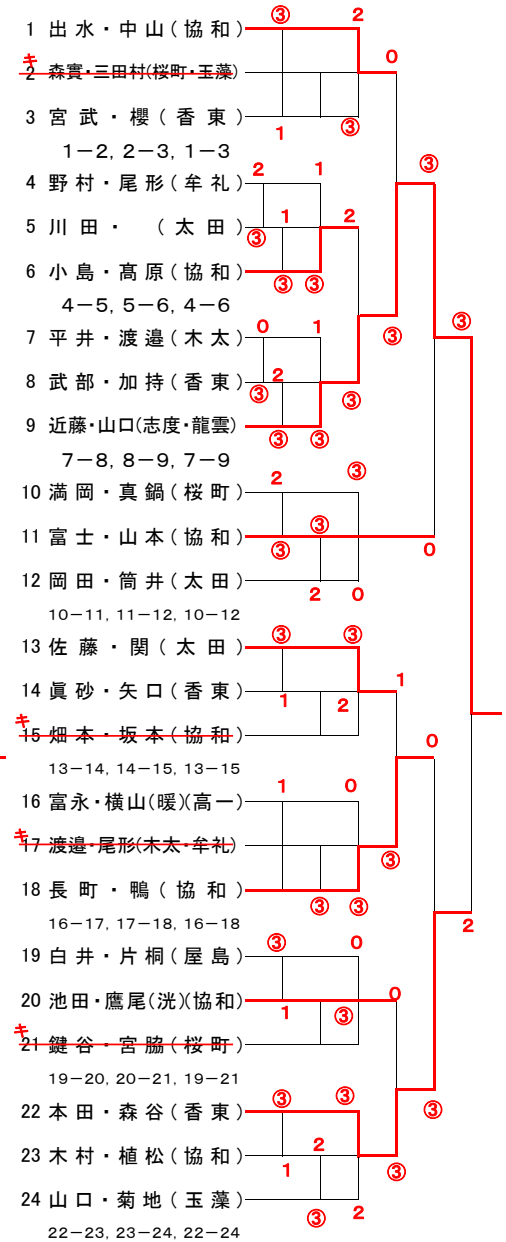

<中学生男子の部>

< A ブロック >

< B ブロック >

< C ブロック >

< D ブロック >

令和6年度 第9回冬季ジュニアランク別ソフトテニス交流大会

<中学生女子の部>

主催:カマタマーレスポーツクラブ
協賛:株式会社ルーセント

令和6年12月21日(土)
会場:高松市亀水運動センター

< A ブロック >

< B ブロック >

< C ブロック >

< D ブロック >

1	河辺・浅井(木太)	③	③
2	高橋・須崎(白峰)	0	1
3	植中・諏訪(香一)	③	1
4	安倍・石原(一宮)	③	2
5	永田・磯野(玉藻)	0	1
6	大屋・中村(龍雲)	③	③
7	森本・垣内(桜町)	③	③
8	古市・諏訪(香東)	0	1
9	川股・岩崎(玲)(勝賀)	0	0
10	林・松下(高一)	1	③
11	花澤・齊藤(球)(白峰)	③	③
12	善家・薦田(太田)	0	1
13	神崎・山川(国分寺)	③	③
14	池之内・植田(木太)	③	③
15	切詰・佐藤(紫雲)	2	1
16	篠原・大文字(龍雲)	1	③
17	田尾・馬場(木太)	③	③
18	田中・安藤(白峰)	1	0
19	松下(遥)・松下(葵)(紫雲)	③	③
20	岡崎・柿口(一宮)	1	③
21	島田・石丸(香東)	2	1
22	荒井・岡(玉藻)	2	2
23	近藤・佐々木(桜町)	③	2
24	谷脇・寒川(国分寺)	③	③
25	井下・小橋(香一・ファミリー)	③	③
26	北山・岩崎(心)(勝賀)	0	0
27	原・玉井(高)	③	③

19-20, 20-21, 19-21

1	橋本・三好(桜町)	2	③
2	寿賀・前田(勝賀)	③	③
3	三木・三野(白峰)	1	1
4	今井・石谷(国分寺)	2	0
5	谷・井戸(龍雲)	③	③
6	牟礼・坂本(紫雲)	2	③
7	杉尾・上原(木太)	0	1
8	山田・低田(屋島)	③	③
9	深谷・天雲(紫雲)	0	③
10	上田・山下(白峰)	1	③
11	上田・角谷(桜町)	③	③
12	大塚・上田(木太)	0	1
13	山本・河野(勝賀)	③	1
14	神内・安西(木太)	1	1
15	榎本・夏田(龍雲)	③	③
16	今泉・大津(太田)	0	③
17	藤本・岡田(屋島)	③	③
18	有岡・出田(香東・香一)	0	2
19	逸見・池内(紫雲・牟礼)	0	③
20	藤岡・谷本(白峰)	③	③
21	豊田・鶴川(桜町)	0	0

19-20, 20-21, 19-21